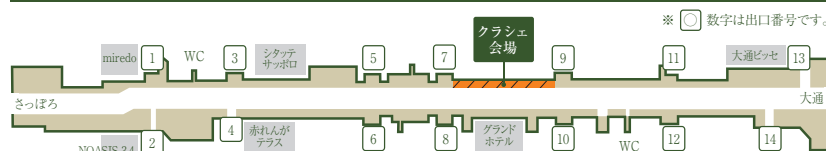

kuraché
Kurashie

「つなぐ、つながる贈りもの」

2022年12月7日(水)~12月16日(金) 10:30~18:30
札幌駅前通地下歩行空間(チ・カ・ホ)出入口7と9の間

kurache.com

開催にあたって

クラシェでは新型コロナウイルス感染拡大防止のため、以下のことに努めております。

- ●各店舗同士の間隔を十分に取り、余裕を持った会場レイアウトで開催します。
- ●アルコール消毒液を会場に設置しています。
- ●スタッフはマスク等を着用し、アルコール消毒液を使用するなど衛生面に配慮します。
- ●接客の際は、お客様とソーシャルディスタンスを保ちながらPR販売を行います。お客様におかれましてもマスク等をご着用のうえ、他のお客様と一定の距離を保ちながらお買い廻りくださいますようお願いいたします。

クラシェとは：暮らし×マルシェ=クラシェは、「暮らしに新たなシーンを提案する」ことをコンセプトに、道内を中心としたこだわりのあるつくり手が、テーマに沿って集まる出店型のイベントです。

次回予告

2023/2/15(水)~2/21(火)「食べるをたのしむ」

会期およびテーマは、予告なく変更となる場合がございます。ご了承ください

各種SNSにて、開催や出店者情報などをお知らせしています。

札幌駅前通地下歩行空間会場図